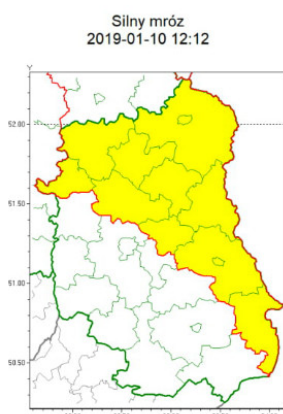

Ostrzeżenie Meteorologiczne

Instytut Meteorologii i Gospodarki Wodnej - Państwowy Instytut Badawczy
Centralne Biuro Prognoz Meteorologicznych w Warszawie
 01-673 Warszawa ul. Podleśna 61
 tel: 22 5694151, kom. 781774153, fax: 022-5694151
 email: meteo.warszawa@imgw.pl
 www: www.imgw.pl

Zasięg ostrzeżeń w województwie

WOJEWÓDZTWO LUBELSKIE
OSTRZEŻENIA METEOROLOGICZNE ZBIORCZO NR 4
WYKAZ OBOWIĄZUJĄCYCH OSTRZEŻEŃ
o godz. 12:12 dnia 10.01.2019

Zjawisko/Stopień zagrożenia	Silny mróz/1
Obszar	powiaty: bialski(3), Biała Podlaska(3), Chełm(4), chełmski(4), hrubieszowski(4), lubartowski(3), łęczyński(3), łukowski(3), parczewski(3), radzyński(3), rycki(3), włodawski(3)
Ważność	od godz. 23:00 dnia 10.01.2019 do godz. 09:00 dnia 11.01.2019
Prawdopodobieństwo	90%
Przebieg	Prognozuje się temperaturę minimalną w nocy miejscami od -17°C do -15°C. Wiatr słaby, od 2 do 10 km/h, zmienny.
SMS	IMGW-PIB OSTRZEŻENIA: MRÓZ/1 lubelskie (12 powiatów) od 23:00/10.01 do 09:00/11.01.2019 temp. min -17 st., Dotyczy powiatów: bialski, Biała Podlaska, Chełm, chełmski, hrubieszowski, lubartowski, łęczyński, łukowski, parczewski, radzyński, rycki i włodawski.
RSO	Woj. lubelskie (12 powiatów), IMGW-PIB wydał ostrzeżenie pierwszego stopnia o silnych mrozach
Uwagi	Brak.
Dyżurny synoptyk IMGW-PIB	Michał Jaworski