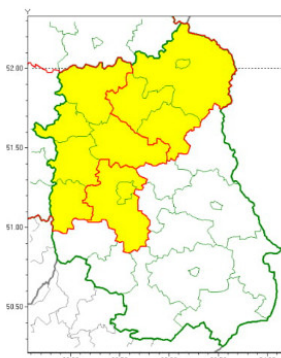

## Ostrzeżenie meteorologiczne

---

Instytut Meteorologii i Gospodarki Wodnej - Państwowy Instytut Badawczy  
**Centralne Biuro Prognoz Meteorologicznych w Warszawie**  
 01-673 Warszawa ul. Podleśna 61  
 tel: 22 5694151, kom. 781774153, fax: 022-5694151  
 email: meteo.warszawa@imgw.pl  
 www: www.imgw.pl

## Zasięg ostrzeżeń w województwie

Opady marznące  
 2019-02-01 12:38

**WOJEWÓDZTWO LUBELSKIE**  
**OSTRZEŻENIA METEOROLOGICZNE ZBIORCZO NR 18**  
**WYKAZ OBOWIĄZUJĄCYCH OSTRZEŻEŃ**  
**o godz. 12:38 dnia 01.02.2019**

<b>Zjawisko/Stopień zagrożenia</b>	Opady marznące/1
<b>Obszar</b>	powiaty: lubelski(13), Lublin(13)
<b>Ważność</b>	od godz. 18:00 dnia 01.02.2019 do godz. 24:00 dnia 01.02.2019
<b>Prawdopodobieństwo</b>	70%
<b>Przebieg</b>	Prognozuje się miejscami wystąpienie słabych opadów marznącego deszczu oraz mżawki powodujących gołoledź.
<b>SMS</b>	IMGW-PIB OSTRZEGA: MARZNAĆCE OPADY/1 lubelskie (2 powiaty) od 18:00/01.02 do 24:00/01.02.2019 marznące opady, drogi śliskie. Dotyczy powiatów: lubelski i Lublin.
<b>RSO</b>	Woj. lubelskie (2 powiaty), IMGW-PIB wydał ostrzeżenie pierwszego stopnia o opadach marznących
<b>Uwagi</b>	Brak.
<b>Zjawisko/Stopień zagrożenia</b>	Opady marznące/1
<b>Obszar</b>	powiaty: bialski(14), Biała Podlaska(14), parczewski(13), radzyński(13)
<b>Ważność</b>	od godz. 21:00 dnia 01.02.2019 do godz. 05:00 dnia 02.02.2019
<b>Prawdopodobieństwo</b>	80%
<b>Przebieg</b>	Prognozuje się miejscami wystąpienie słabych opadów marznącego deszczu oraz mżawki powodujących gołoledź.